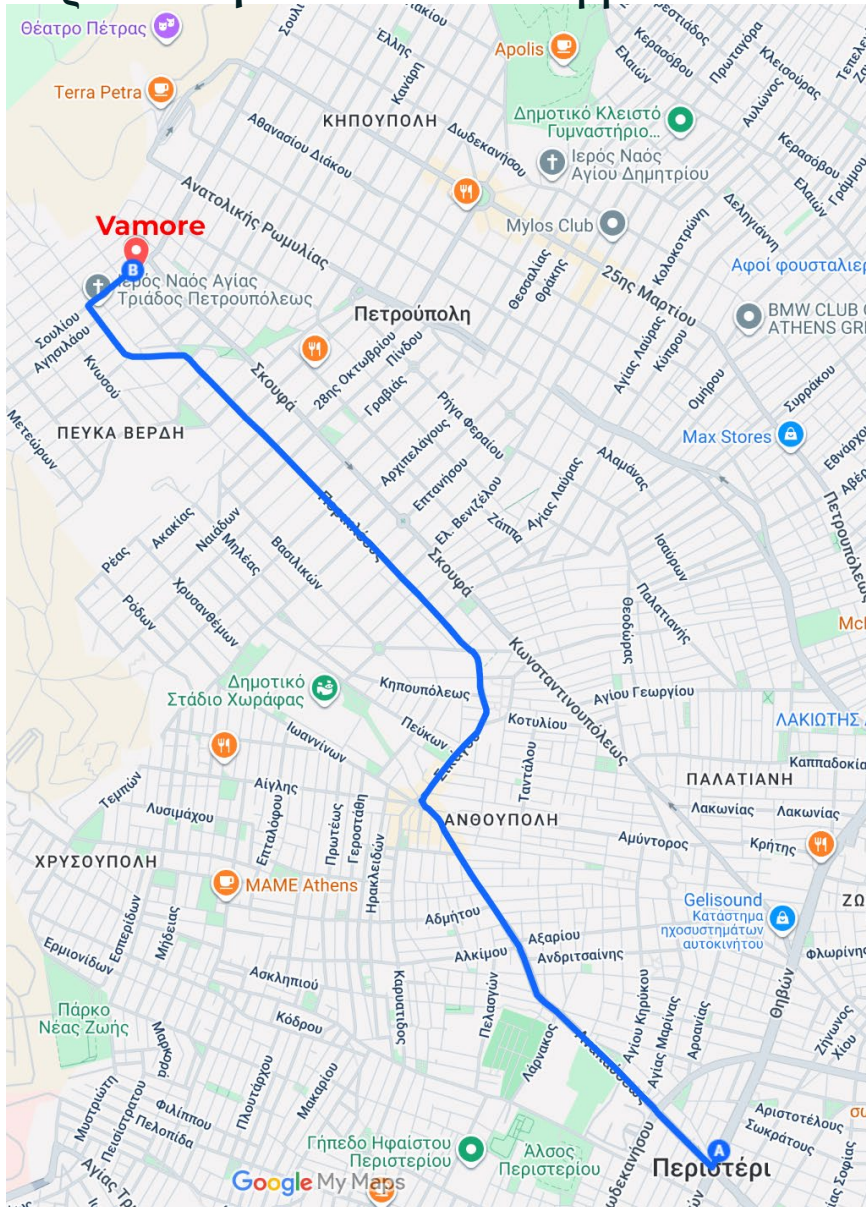

23560
10240

VAMORE

accessories and more

ωράριο λειτουργίας

Δευτέρα - Παρασκευή 09:00-17:00 & Σάββατο κατόπιν ραντεβού

www.vamore.gr show room Αθηνών

νέα διεύθυνση: Σουλίου 155, 13231 Πετρούπολη, Αθήνα

τηλ. κέντρο: 2105757652